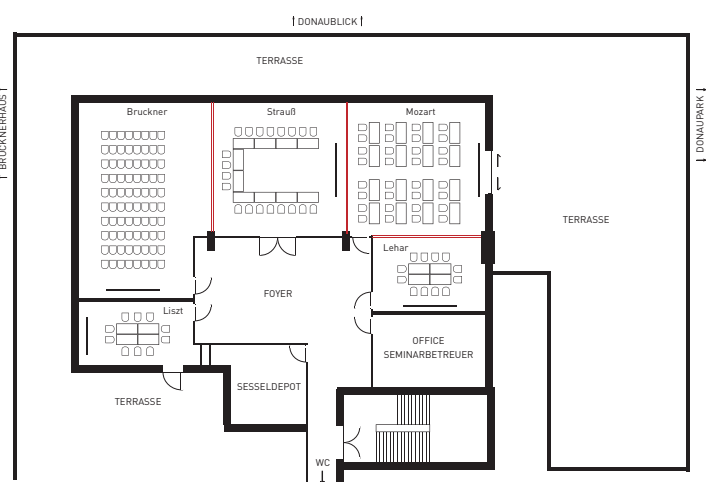

ZWISCHENGESCHOSS