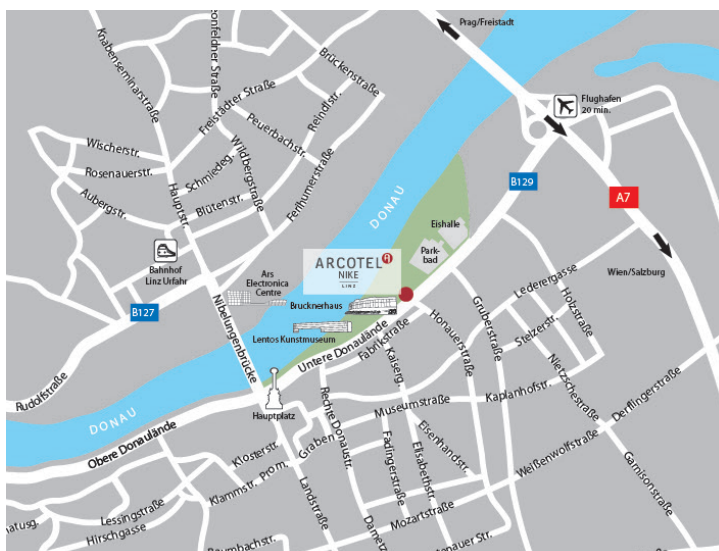

Nähere Informationen finden Sie auch auf unserer Homepage unter der Rubrik "Business & Tagungen" | arcotelhotels.com

ERDGESCHOSS

ZWISCHENGESCHOSS

IHR WEG ZU UNS

ANREISE MIT DER BAHN

- > bis zum Hauptbahnhof Linz
- > anschließend mit der Autobuslinie 12 (9 Stationen) bis zur Haltestelle "Parkbad"

ANREISE VOM FLUGHAFEN

- > mit dem Flughafenbus 601 bis zum "Hauptbahnhof Linz Busterminal" (den aktuellen Fahrplan finden Sie unter www.oeevv.at)
- > anschließend mit der Autobuslinie 12 (9 Stationen) bis zur Haltestelle "Parkbad"

Für nähere Infos zum Standort & Anreise einfach QR-Code scannen