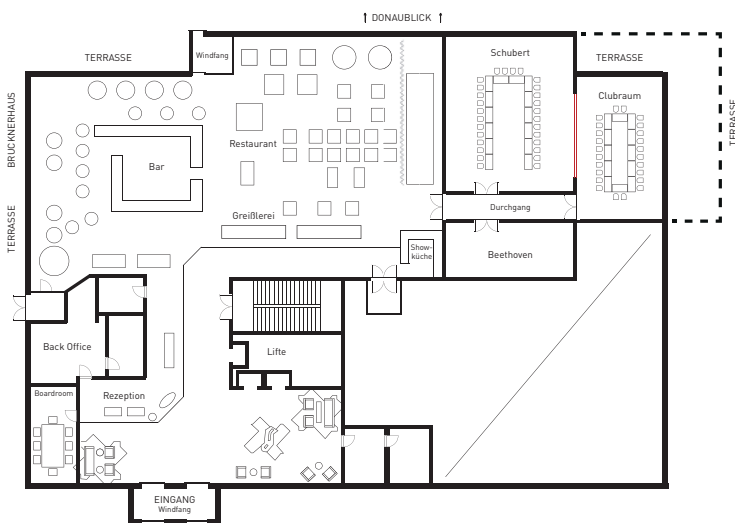

RÄUMLICHKEITEN & BESTUHLUNGEN

RAUM	GRÖSSE in m²	HÖHE in m	BANKETT	BLOCK	EMPFANG	PARLAMENT	THEATER	U-FORM
Boardroom	24,5	2,9	-	8	-	-	-	-
Beethoven	38	2,8	-	20	-	-	-	-
Schubert	82	2,8	60	30	100	50	80	30
Clubraum	64	2,8	40	24	70	30	60	25
Schubert/Clubraum	146	2,8	100	-	180	-	-	-
Schubert/Clubraum/dasRESTAURANT	-	2,8	180	-	-	-	-	-
Strauß	55	2,8	40	14	50	24	40	14
Mozart	55	2,8	40	16	50	24	50	16
Lehar	25	2,8	-	10	20	10	20	-
Liszt	25	2,8	-	10	20	8	20	-
Bruckner	86	2,8	50	30	80	40	80	25
Strauß/Mozart	110	2,8	65	40	120	62	90	38
Mozart/Lehar	80	2,8	50	22	70	40	60	24
Strauß/Mozart/Lehar	135	2,8	80	40	140	62	90	38
Bruckner/Strauß/Mozart	196	2,8	140	60	200	100	180	52
Bruckner/Strauß/Mozart/Lehar	221	2,8	160	60	220	100	180	52

Nähere Informationen finden Sie auch auf unserer Homepage unter der Rubrik "Business & Tagungen" | arcotelhotels.com

ERDGESCHOSS