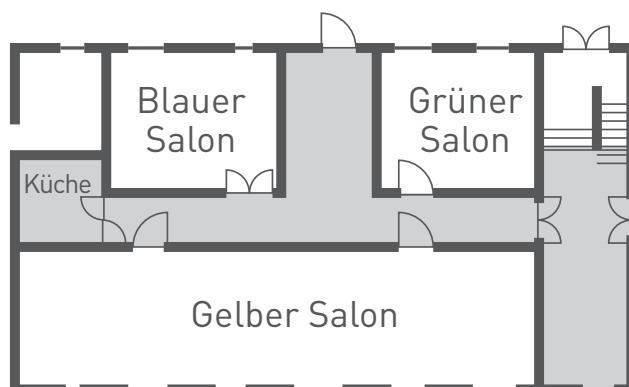

RESTAURANT ESCHENBACH