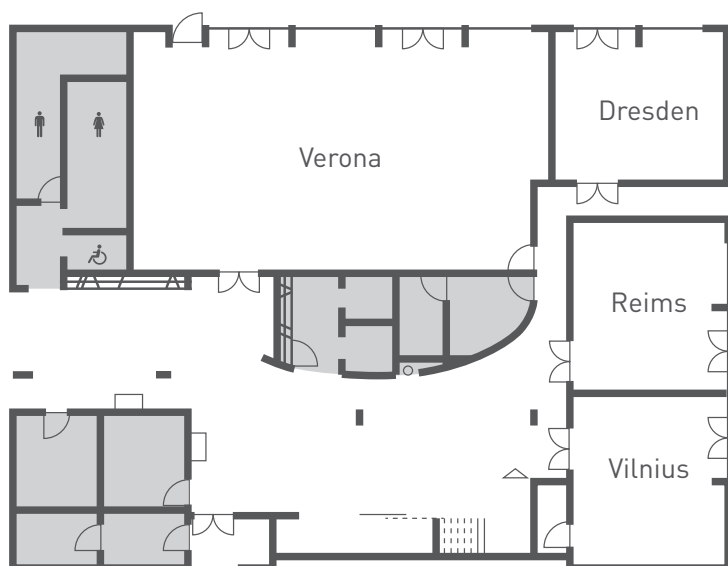

RÄUMLICHKEITEN & BESTUHLUNGEN

RAUM	GRÖSSE in m²	LÄNGE X Breite in m	HÖHE in m	BANKETT	BLOCK	EMPFANG	THEATER	PARLAMENT	U-TAFEL
Dresden	50	7,50 x 6,60	2,90	30	26	30	35	32	20
Vilnius	50	7,50 x 6,60	2,90	30	26	30	35	32	20
Reims	50	7,50 x 6,60	2,90	30	26	30	35	32	20
Verona	180	18,00 x 10,00	2,90	130	72	130	170	144	60
Gelber Salon	120	21,50 x 5,50	3,00	100	45	-	90	60	40
Blauer Salon	40	7,00 x 5,70	3,00	24	16	-	24	20	18
Grüner Salon	37	6,50 x 5,70	3,00	18	16	-	18	16	14
Alte Pfarrei	40	9,00 x 4,50	2,30	-	20	20	30	20	18

Nähere Informationen finden Sie auch auf unserer Homepage unter der Rubrik "Business & Tagungen" | arcotelhotels.com

KONFERENZZENTRUM

SEMINARRÄUME