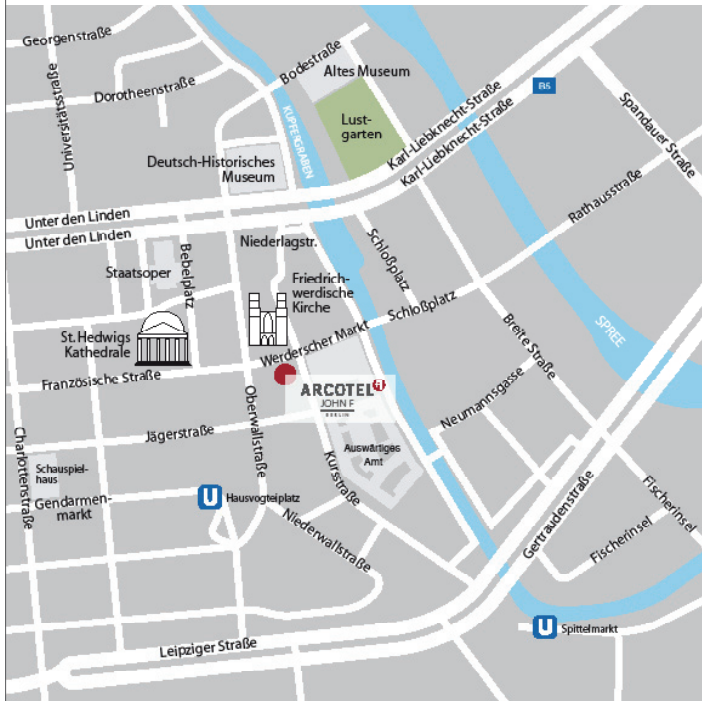

ARCOTEL

JOHN F

BERLIN

ARCOTEL John F

Werderscher Markt 11 | 10117 Berlin
T +49 30 40 50 46-0
F +49 30 40 50 46-100
E johnf@arcotelhotels.com
www.arcotelhotels.com/johnf

IHR WEG ZU UNS

Anreise mit dem Auto

Autobahn A113: Fahren Sie vom Flughafen in Richtung Berlin Zentrum. Nehmen Sie die Zufahrt auf die Mittelstraße/B96a und fahren Sie von dort aus auf die A113. Halten Sie sich rechts auf der A113 und folgen der Zufahrt auf die A100. Bei Ausfahrt Tempelhoferdamm abfahren und rechts auf den Tempelhoferdamm. Folgen Sie den Schildern nach Kreuzberg. Fahren Sie weiter geradeaus bis Sie sich auf der Wilhelmstraße befinden und biegen Sie bei der Kochstraße rechts ab. Bitte nehmen Sie die 1. Links in die Friedrichstraße und biegen bei der Französischen Straße wieder rechts ab. Diese führt Sie zum Werderscher Markt. Das ARCOTEL John F befindet sich auf der rechten Seite.

Anreise mit der Bahn

Folgen Sie den Schildern der Berliner S-Bahn am Flughafen. Nehmen Sie die S9 Richtung Pankow Berlin und fahren Sie bis zum Ostbahnhof. Hier steigen Sie um in die S5 Richtung Westkreuz und fahren bis Friedrichstraße. Von Friedrichstraße steigen Sie in die U6 Richtung Alt Mariendorf und fahren bis Stadtmitte. Von Stadtmitte nehmen Sie bitte die U2 Richtung Pankow und verlassen am Hausvogteiplatz in Richtung Oberwallstraße den U-Bahnhof. Laufen Sie die Oberwallstraße geradeaus entlang und biegen Sie rechts in Werderscher Markt ab. Das ARCOTEL John F befindet sich gleich rechts. Aktuelle Fahrplanauskünfte erfahren Sie auch unter www.bvg.de.

Der Flughafen Schönefeld ist ca. 23 km vom ARCOTEL John F entfernt. Mit dem Taxi oder dem Auto sollten Sie bei nicht so hohem Verkehrsaufkommen das Hotel binnen 25 min erreichen. Die Anfahrt mit der Bahn dauert ca. 50 min.